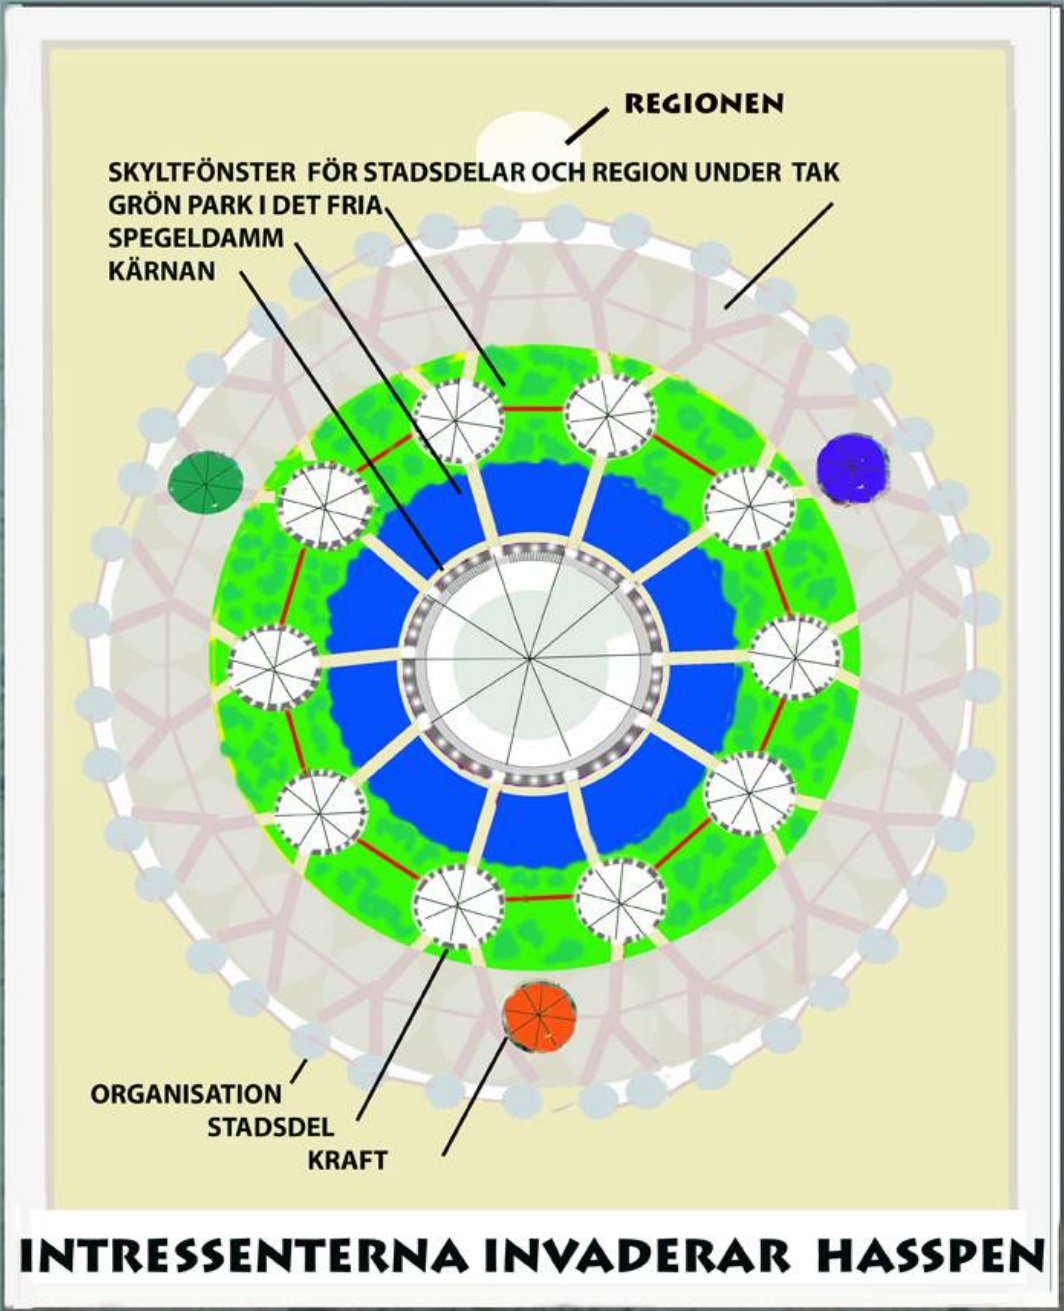

HASSP
HOLISTIC ASSOCIATION
SOCIAL SCIENCE PARK

BYGGGÄLLNINGS-
UTSGRUPP
MEDBORGARSKRAFTEN o SVVH
ARBETSGRUPPEN FÖR HASSP