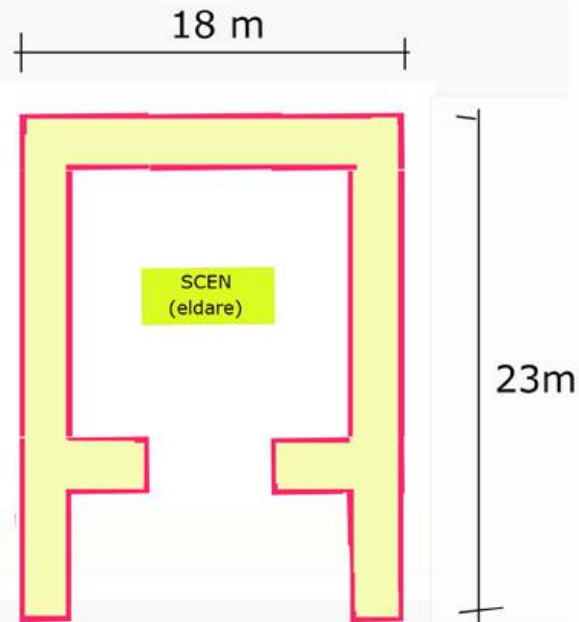

HASSP
HOLISTIC ASSOCIATION
SOCIAL SCIENCE PARK

BORGAR-
RETSGRUPP
MEDBORGERNAFTEN o SVVH
ARBETSGRUPPEN FOR HASSP

EN MEGARON SOM KÄRNA SOM SUCCESSIVT UTVECKLAS TILL HASSP

12st container isolerade
varav en som scen
ca 180 kvm
Hyra ca 13.200/månad